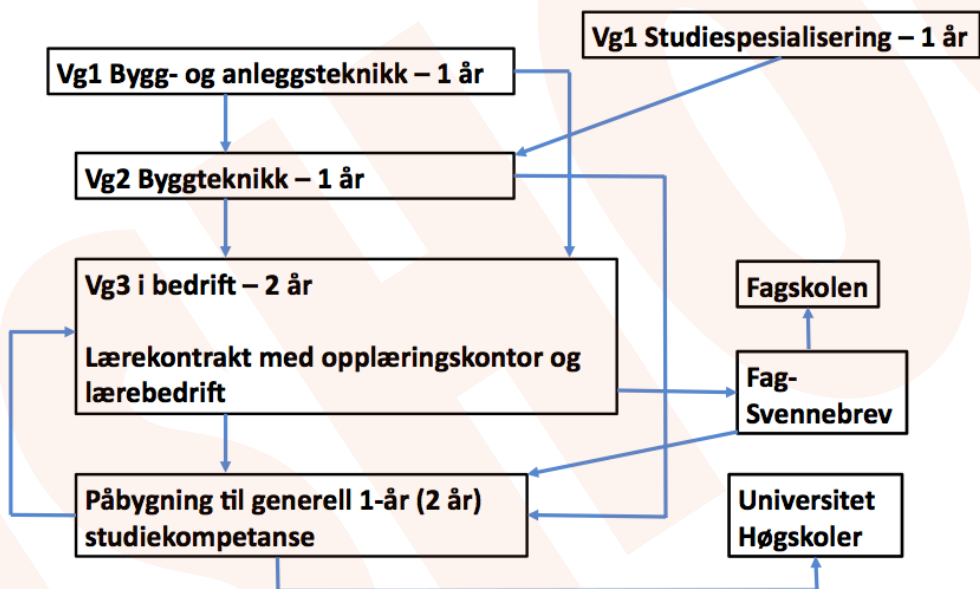

**Velkommen til informasjonsmøte på
Hellerud 22. januar kl. 17.30 - 18.45**

HELLERUD VGS

ISHOCKEY

MED

**FAG-SVENNEBREV ELLER
STUDIESPESIALISERING**

KOMBINASJON ISHOCKEY OG YRKESFAG:

Vil du ha gode resultater på isen og i tillegg oppnå:

- Fag- eller svennebrev
- Generell studiekompetanse
- Eller både generell studiekompetanse og fag-svennebrev

Du har nå muligheten til å oppnå dette på Hellerud videregående skole. Se flytskjema for mulighetene: